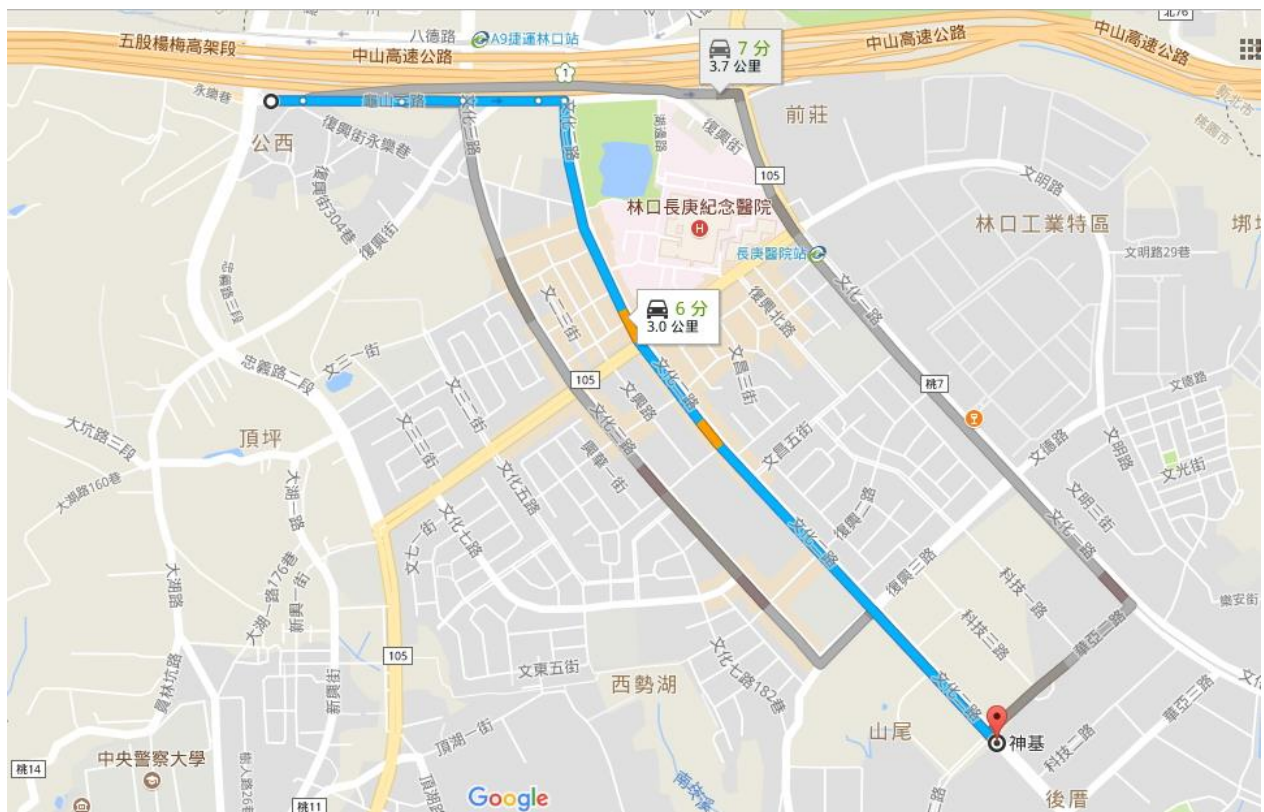

神基科技人力資源處

電話：02-2785-7888#1000

地址：台北市南港路一段 209 號 A 棟五樓

林口辦公室交通指南

地址：33383 桃園縣龜山鄉文化二路 202 號(華亞科技園區)

電話：(02)2785-7888 分機: 1000

林口辦公室周邊示意圖

交通資訊

開車資訊

- **北上**

經由國道 1 號，請出 41K 林口交流道接文化二路即可到達

經由國道 3 號，北上至國道 2 號機場系統轉國道 1 號北上，請出 41K 林口交流道接文化二路即可到達

神基科技股份有限公司
台北市南港區南港路一段 209 號 A 棟 5 樓
T:+886-2-27857888 F:+886-2-27852555
www.getac.com

MITAC TECHNOLOGY CORP.
5F., Building A, No. 209, Sec.1, Nangang Rd.,
Nangang Dist., Taipei City 11568, Taiwan, R.O.C.

- **南下**
經由國道 1 號，請出 41K 林口交流道接文化二路即可到達
經由國道 3 號，南下至國道 2 號機場系統轉國道 1 號北上，請出 41K 林口交流道接文化二路即可到達 GPS 座標：E: 121° 22'32" N: 25° 02'52"

客運/公車資訊

- **三重客運**：公西站下車，步行約 5 分鐘
公西－1209－北門(經台北橋、林口)
長庚大學－1211－市政府(經中山高)
公西－1212－三重(經中山高)
林口－936－捷運圓山站(經中山高)
公西－786－板橋(經新海橋)
- **台北客運**：林口長庚醫院下車，下車後可搭乘計程車 5 分鐘或沿文化二路步行約 15-20 分鐘
林口－920－板橋(經中山高)
林口－925、931－蘆洲(經中山高)
林口－942－三峽
- **桃園客運**：復興一路下車，下車後可搭乘計程車約 5 分鐘或沿文化二路步行約 15-20 分鐘
台北－5116－長庚醫院 (經松山機場)
桃園－5063－竹林山寺
- **泛航客運**：林口長庚醫院下車，下車後可搭乘計程車約 5 分鐘或沿文化二路步行約 15-20 分鐘
2000 桃園龜山－台北長庚
2001 桃園龜山－台北北門
2003 桃園車站－林口長庚
2004 中壢車站－林口長庚
- **捷運資訊**：
桃園捷運機場線：於 A8 長庚醫院站下車，下車後可搭乘計程車 (5 分鐘) 或沿文化二路步行至神達約 15-20 分鐘