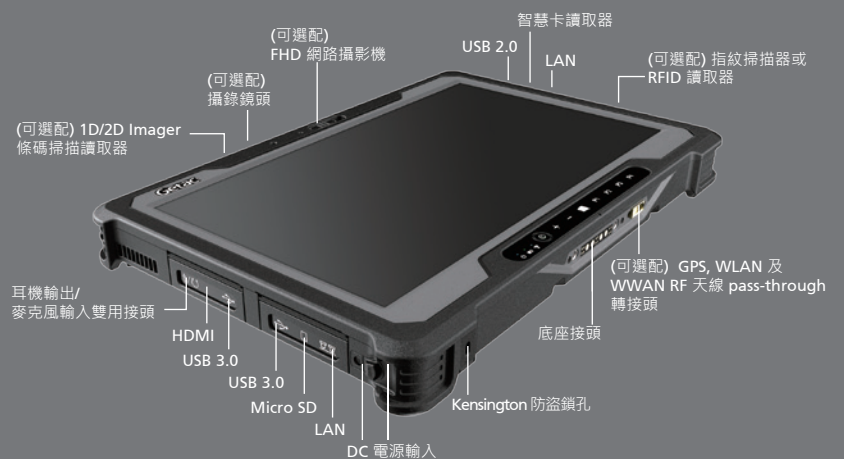

# A140 FULLY RUGGED TABLET

- 採用 Getac 日光下可讀技術的 14 吋 FHD/HD LumiBond® 2.0 顯示器，提供前所未有的視覺感受
- 雙電池組設計，採用 LifeSupport™ 電池抽換技術
- TPM2.0、選配 Intel vPro、OPAL 固態硬碟、NFC/RFID 與指紋掃描器，可提升安全性
- 可選配 1D/2D Imager 條碼掃描讀取器與 RFID
- 多功能硬式把手、手部綁帶、肩背帶與輕型車載底座，協助您發揮最大行動生產力

手推車底座

A140 搭配多功能硬式把手  
(支架用途)